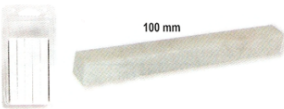

Merkintävälineet

Timpurinkynä 0,50€
4kpl 1,00€
Timpurinkynä prof. **4Kpl** 2,00€

Kynä märälle pinnalle 1,40€

Alkoholipohjainen tussi
 musta, sininen, punainen
1,20€

Emaliväritussi
 musta, sininen, punainen,
 valkoinen 3,50€

120kpl tusseja pahvisessa myyntitelineessä
 mustia 80kpl, sinisiä 20kpl, punaisia 20kpl
130,00€

Steatiitti rasvaliitu
 merkintään teräspinoille
 4kpl/p 2,80€

Taululiitu
 12kpl/p
2,00€

144kpl emaliväritusseja pahvisessa myyntitelineessä
 mustia 72kpl,
 valkoisia 24kpl,
 sinisiä 24kpl, punaisia 24kpl 470,00€