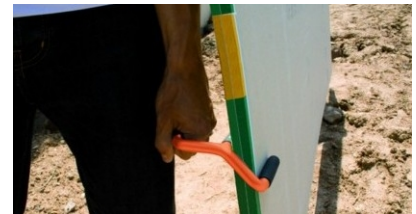

**11,00€**

**10,40€**

***Yhden käden raspi Easy Rap***

**15,00€**

***Varaterä***

**6,60€**

***Levyn kantokahvapari Duoplac***  
yhdele tai kahdelle levyille

**27,00€**