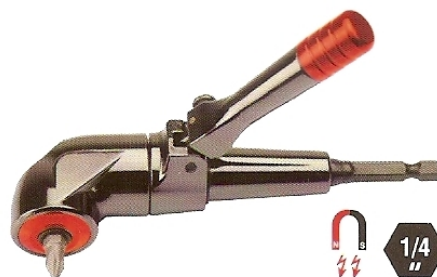

Ruuvitaltat

Ruuvitaltta F10
3,0x75mm 3,80€
4,0x100mm 4,50€
5,5x125mm 5,50€
6,5x150mm 6,10€
8,0x150mm 7,40€
10,0x200mm 8,70€

Phillips ruuvitaltta F14
Ph0x60mm 3,60€
Ph1x80mm 4,50€
Ph2x100mm 5,70€
Ph3x150mm 8,20€

Pozidriv ruuvitaltta F17
Pz0x60mm 3,60€
Pz1x80mm 4,50€
Pz2x100mm 5,70€
Pz3x150mm 8,20€

Lyhyt ruuvitaltta F13
5,5x25mm 4,30€

Lyhyt Ph ruuvitaltta F16
Ph2x25mm 4,40€

Letkuklemmarin avain F21
7mm 11,40€

3100/TF2 Kääntöruuvitaltta
6mm – Ph2 4,40€

F26/FBT Magneettipidin
joustavalla varrella
1/4" kärjelle 10,60€

F23 kuulapää kuusiokoloruuvitaltta
3mm 4,40€

VDE Ruuvitaltat

2,5x75mm 5,20€
3x100 5,40€
3,5x100mm 5,60€
4x100mm 6,40€
5,5x125 7,10€
6,5x150mm 7,80€
8x175 10,20€

Ph0x60mm 5,20€
Ph1x80mm 6,20€
Ph2x100mm 7,80€
Ph3x150mm 10,30€
Pz0x60mm 5,20€
Pz1x80mm 6,20€
Pz2x100mm 7,80€
Pz3x150mm 10,30€

F26/AG säädettävä kulmaohjain ruuvauskärjille
72,00€

**F99 C-plus ruuvitalttasarjat
2-komponenttikahvoilla pahvipakkauksessa**

F99-601 6-osainen
3,0; 4,0; 5,5; 6,5; Ph1; Ph2 29,00€
F99-602 6-osainen
3,0; 4,0; 5,5; 6,5; Pz1; Pz2 29,00€
F99-605 6-osainen Torx
T10, T15, T20, T25, T30, T40 32,00€
F99-606 6-osainen reikä-Torx
T10, T15, T20, T25, T30, T40 35,00€

K-99-12-06
T-kahva Torx-avainsarja
T10, T15, T20, T25, T30, T40 33,00€
K-99-10-06
T-kahva kuusiokoloavainsarja
2,5; 3,0; 4,0; 5,0; 6,0; 8,0 mm 29,00€
K99-11-05
T-kahva kuusiokoloavainsarja kuulapäiä
29,20€

VDE ruuvitalttasarjat
G99-701 7-osainen
3,0; 4,0; 5,5; 6,5;
Ph1; Ph2; jännitteen koetinkynä 39,00€
G99-702 7-osainen
3,0; 4,0; 5,5; 6,5;
Pz1; Pz2; jännitteen koetinkynä 39,00€

H99-12-06
6-osainen mikroruuvitalttasarja
1,5; 2,0; 2,5; 3,0; Ph00; Ph0
22,00€